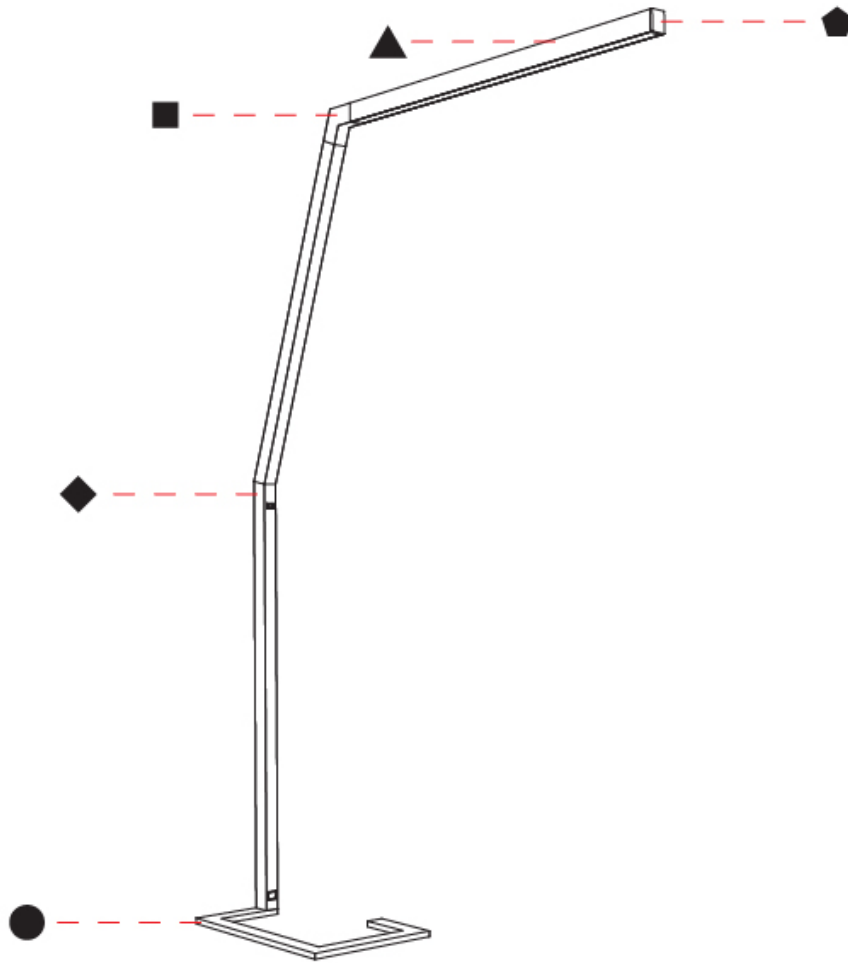

HYPRO-F 160 PORTABLE

A340005-

PROJECT	_____
TYPE	_____
SPECIFIER	_____
QUANTITY	_____
DATE	_____

A